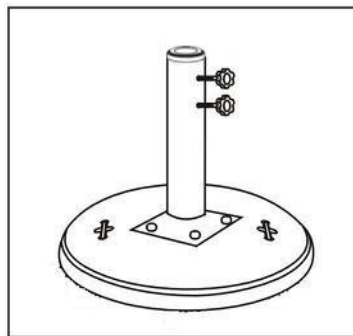

SUMMER  CLASSICS

110 LB UMBRELLA BASE W/ HANDLE
EBONY

- (A) 
- (B) 
- (C) 
- (D) 
- (E) 
- (F) 
- (G) 
- (H) 

50KG