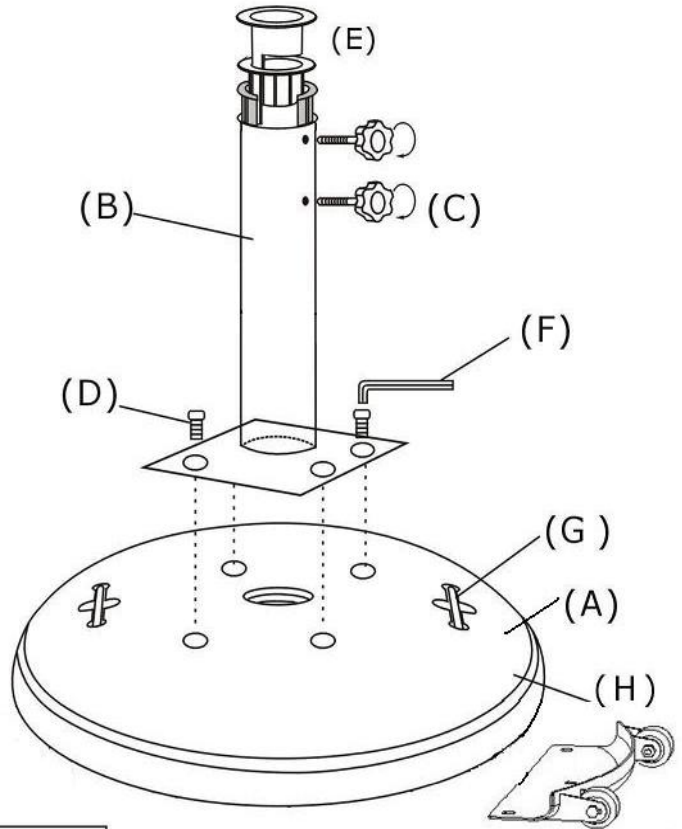

SUMMER  CLASSICS

110 LB UMBRELLA BASE W/ HANDLE
EBONY

- (A) 
- (B) 
- (C) 
- (D) 
- (E) 
- (F) 
- (G) 
- (H) 

50KG